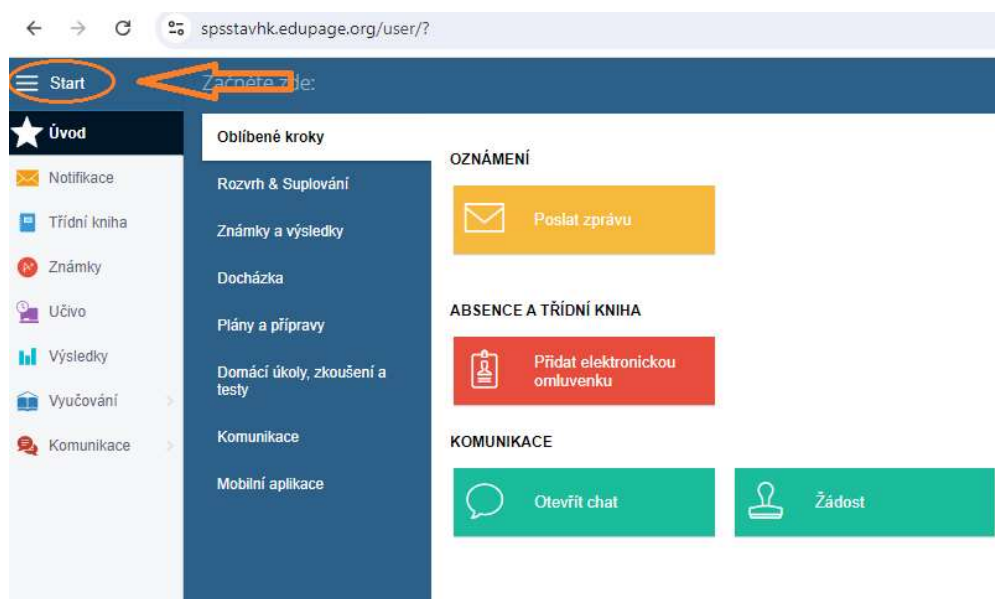

Na úvodní stránce Edupage klikněte vlevo nahoře na Start.

Následně můžete poslat zprávu, přidat elektronickou omluvenku, zkontrolovat známky, docházku,

...